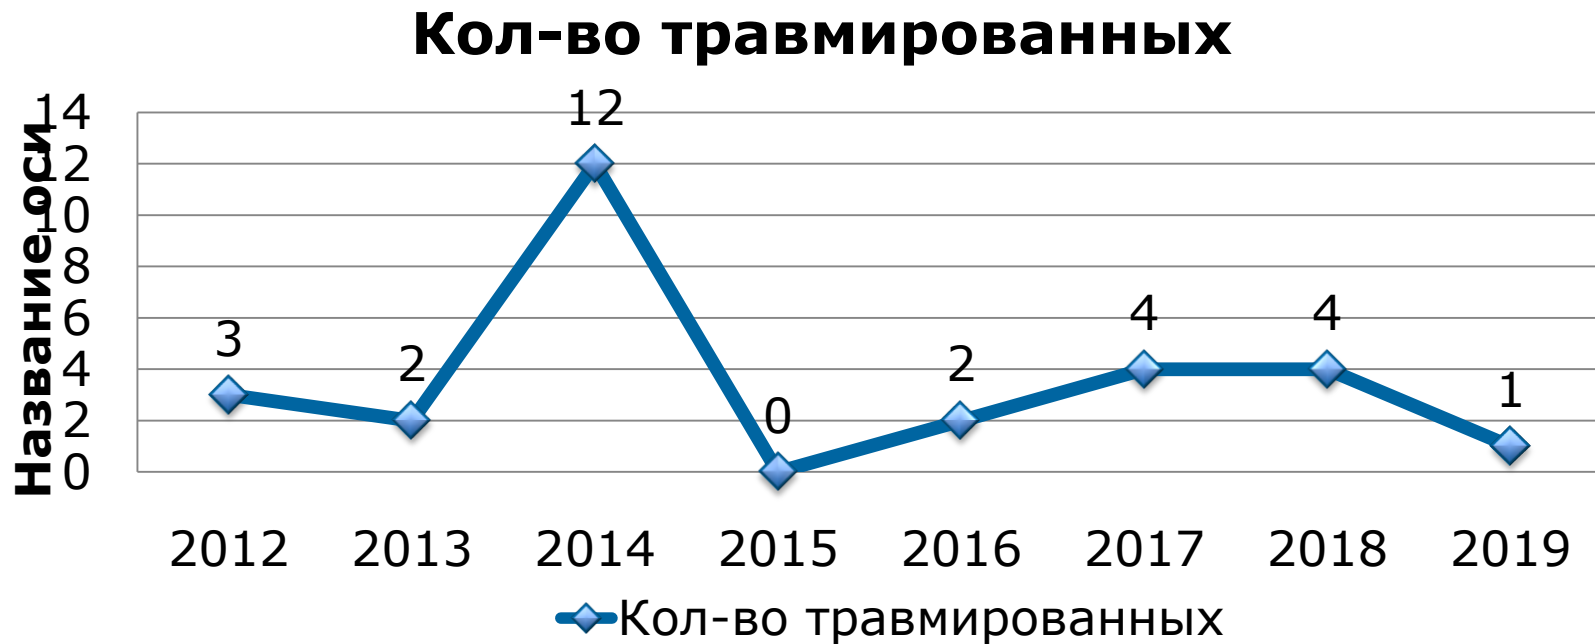

Данные по
допущенным случаям
травматизма

Мероприятия по
недопущению случаев
детского
травматизма, проводи
мые работниками ОАО
РЖД

Рекомендации по
поведению вблизи
железной дороги

Основные причины непроизводительного травматизма на железной дороге

Погоня за красивым селфи

«Зацепинг» или проезд на крышах вагонов

Игры вблизи железнодорожных путей

Основные причины непроизводственного травматизма на железной дороге

Статистика детского электротравматизма на Северной железной дороге